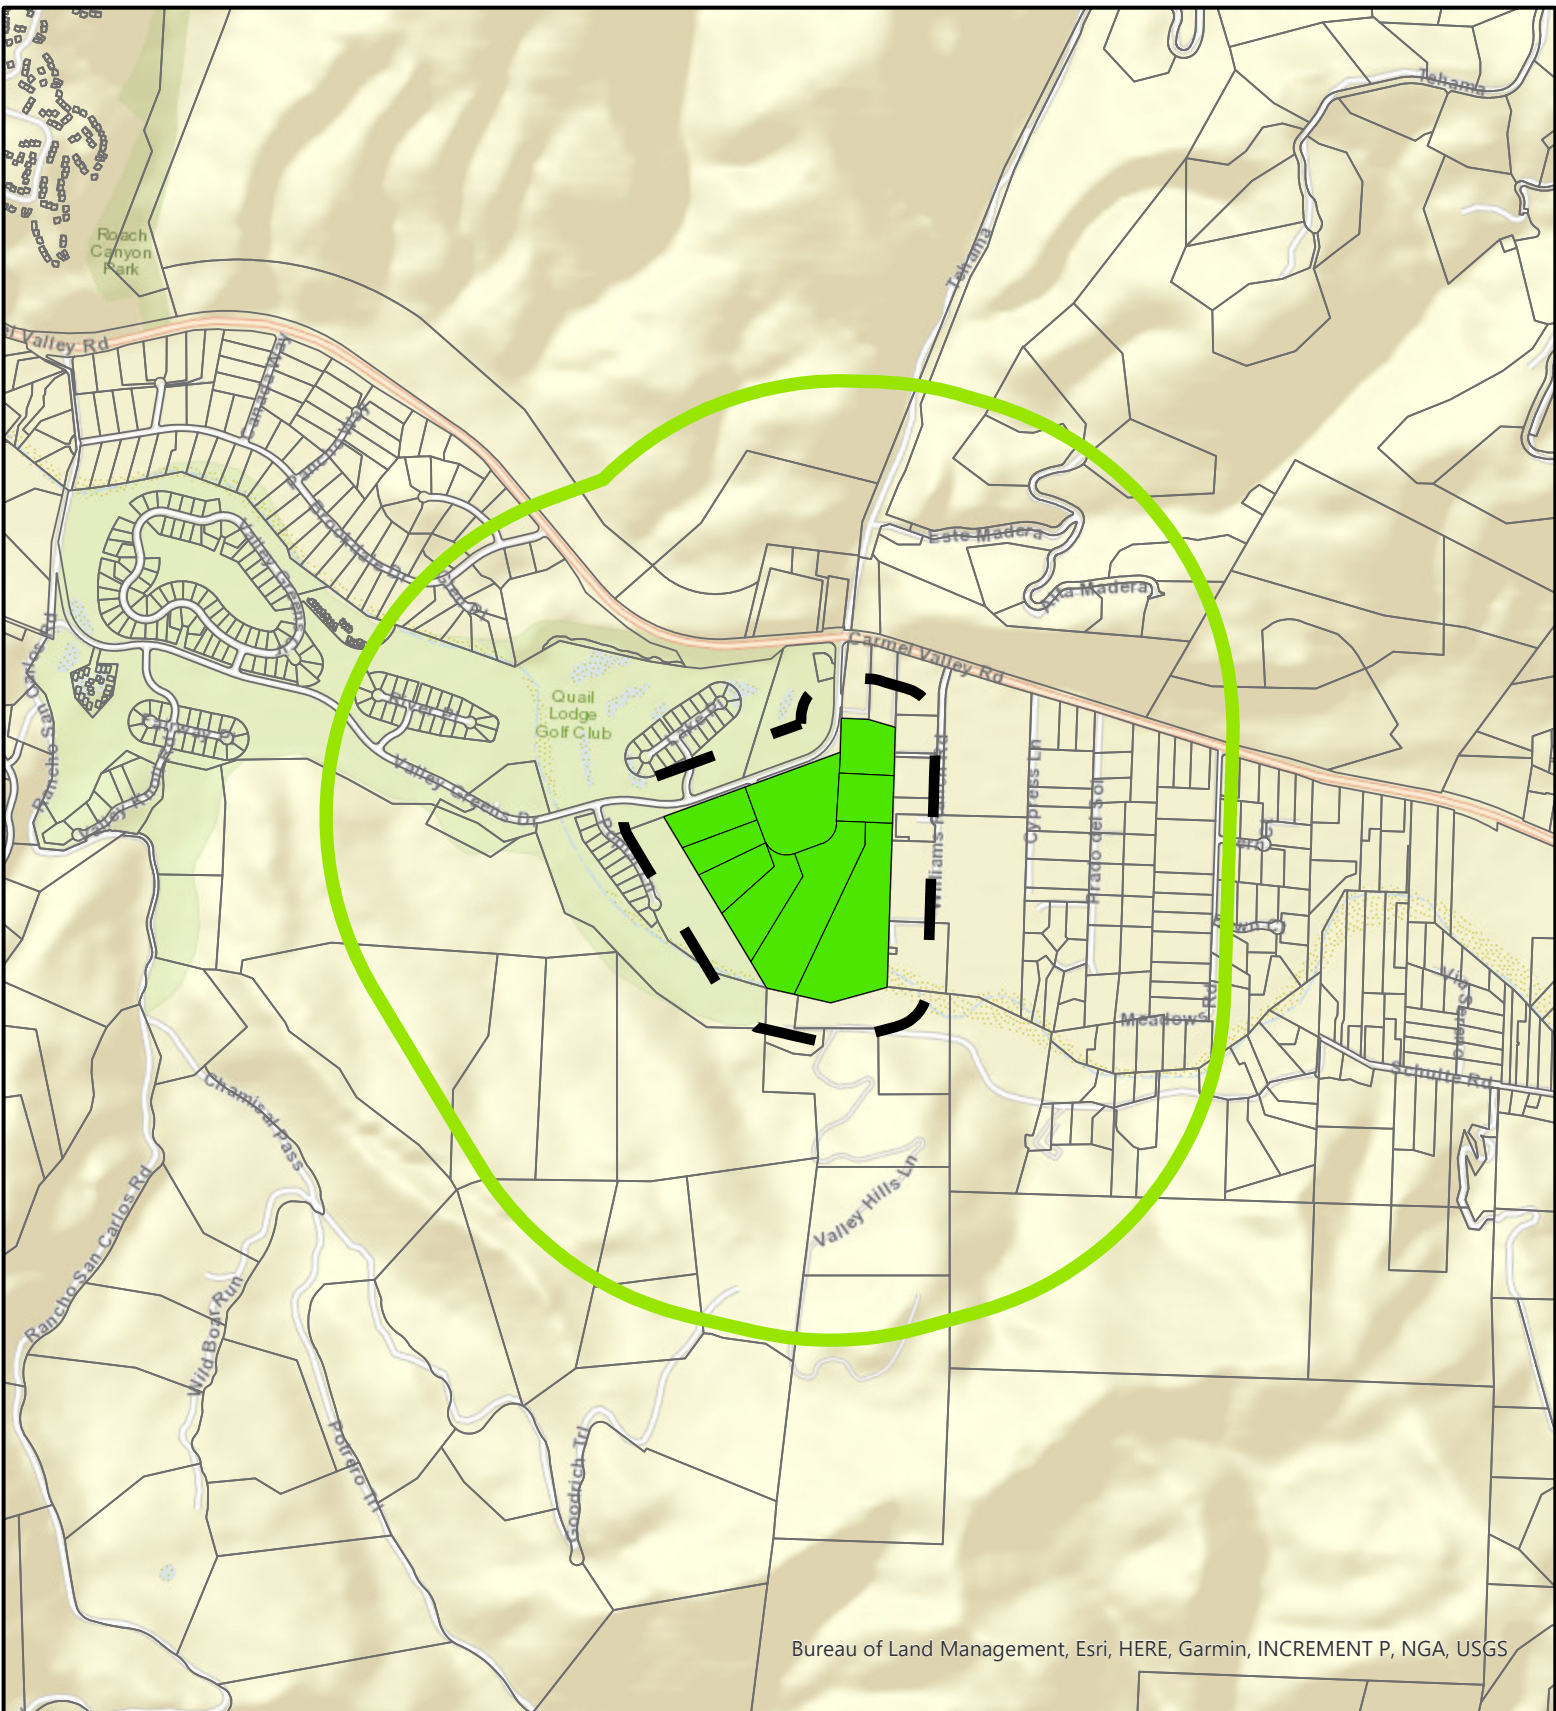

Exhibit D

This page intentionally left blank.

APPLICANT: WOLTER FARM DEVELOPMENT LLC FILE# PLN220102

APNs: 169-431-001-000, 169-431-002-000, 169-431-003-000,
 169-431-006-000, 169-431-007-000, 169-431-008-000,
 169-431-011-000, 169-431-012-000, 169-431-013-000

 Selected Parcel  2500' Buffer  300' Buffer

PLANNER: ANGELO

This page intentionally left blank.