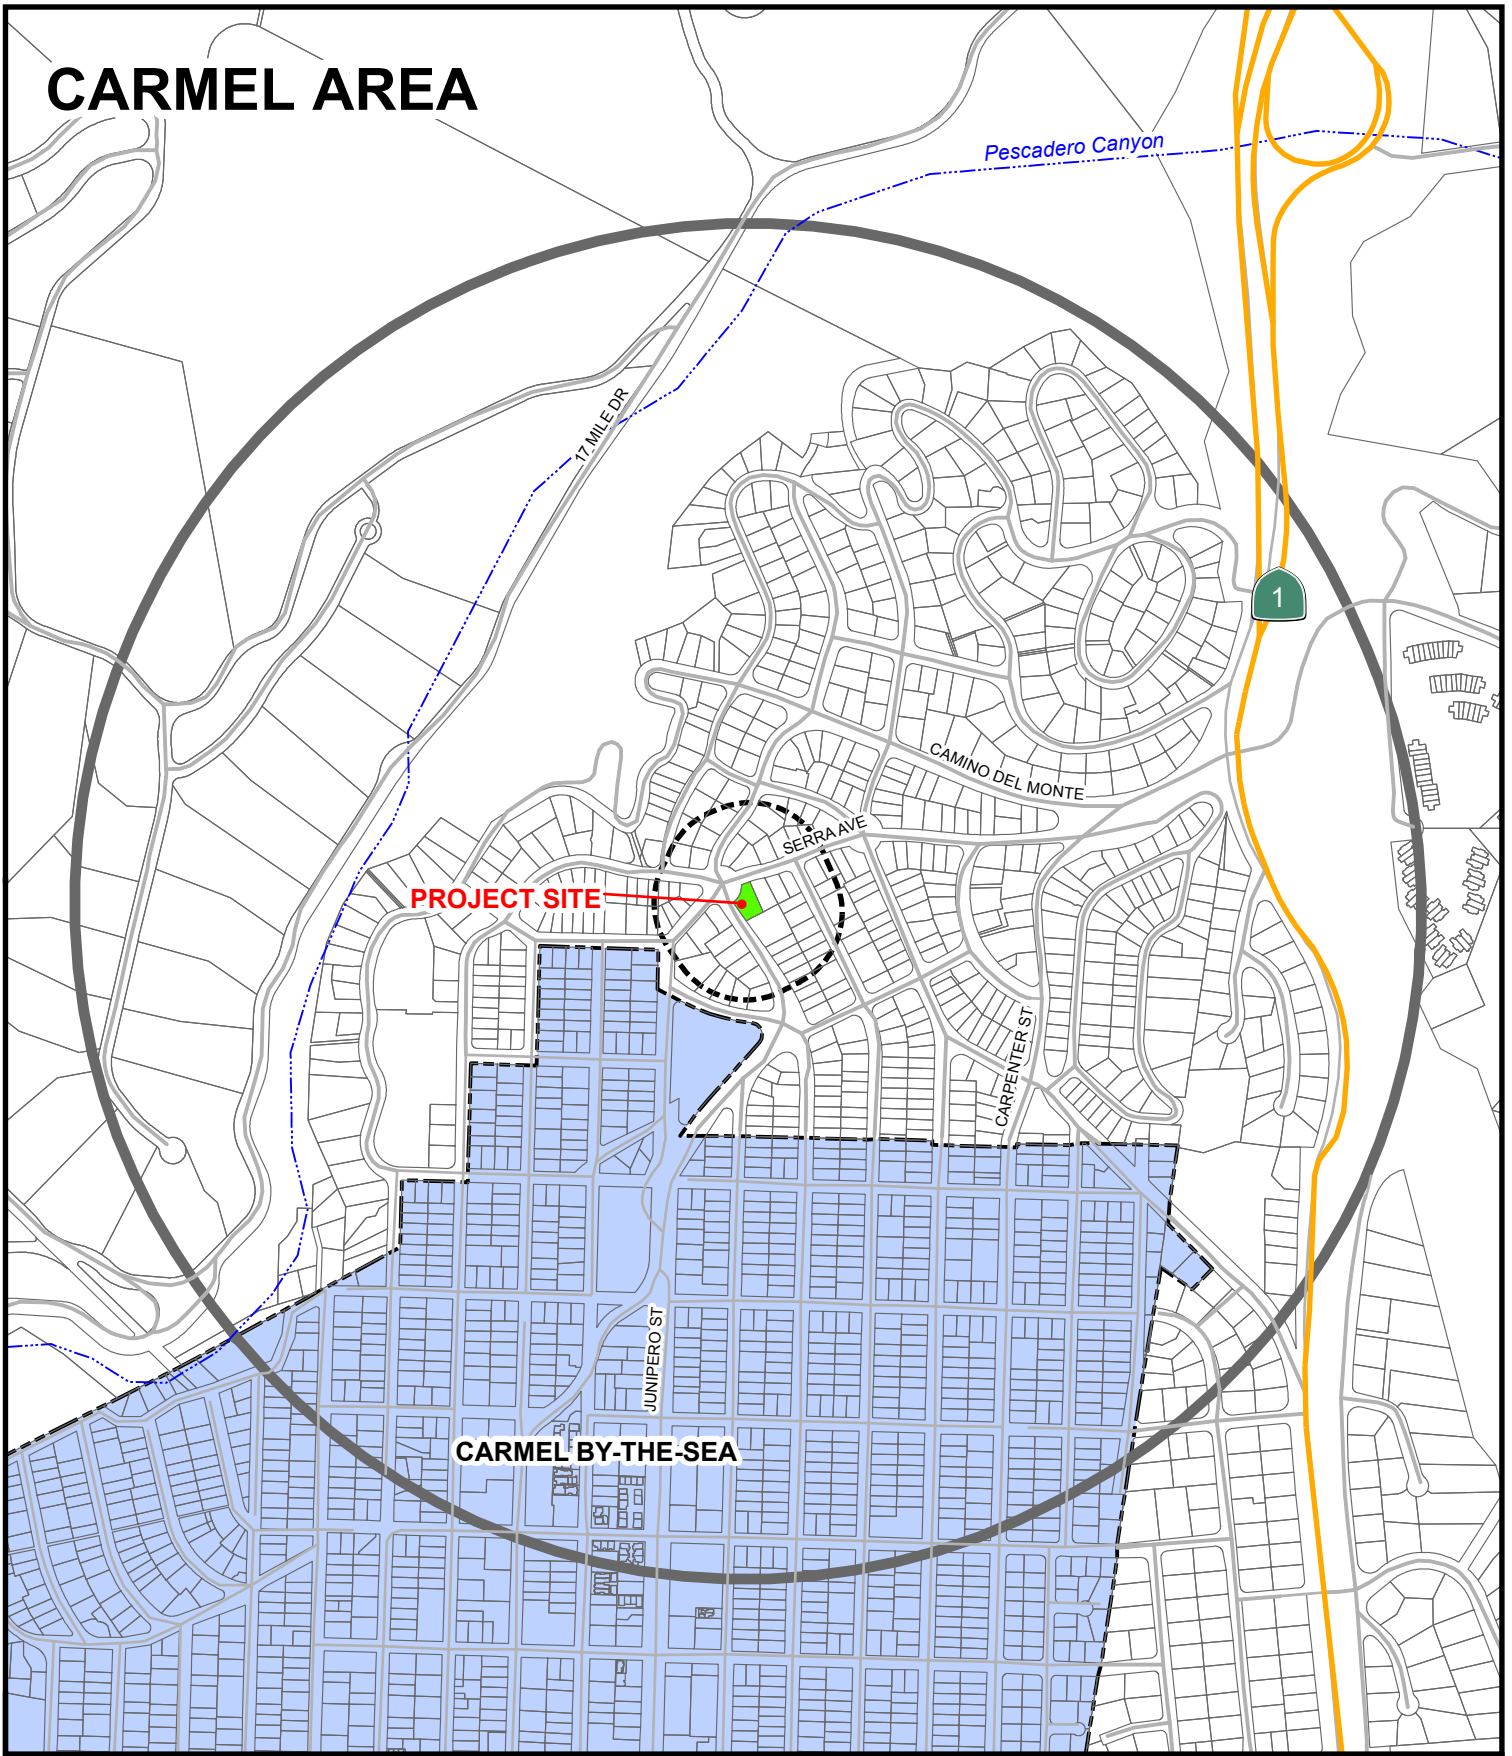

Attachment F
Vicinity Map

PLN110366/PLN110367
Mozingo (Powell)

CARMEL AREA

APPLICANT: POWELL

APN:009-081-027-000

FILE # PLN110366

 Water  2500' Limit  300' Limit  City Limits

PLANNER: MONTANO