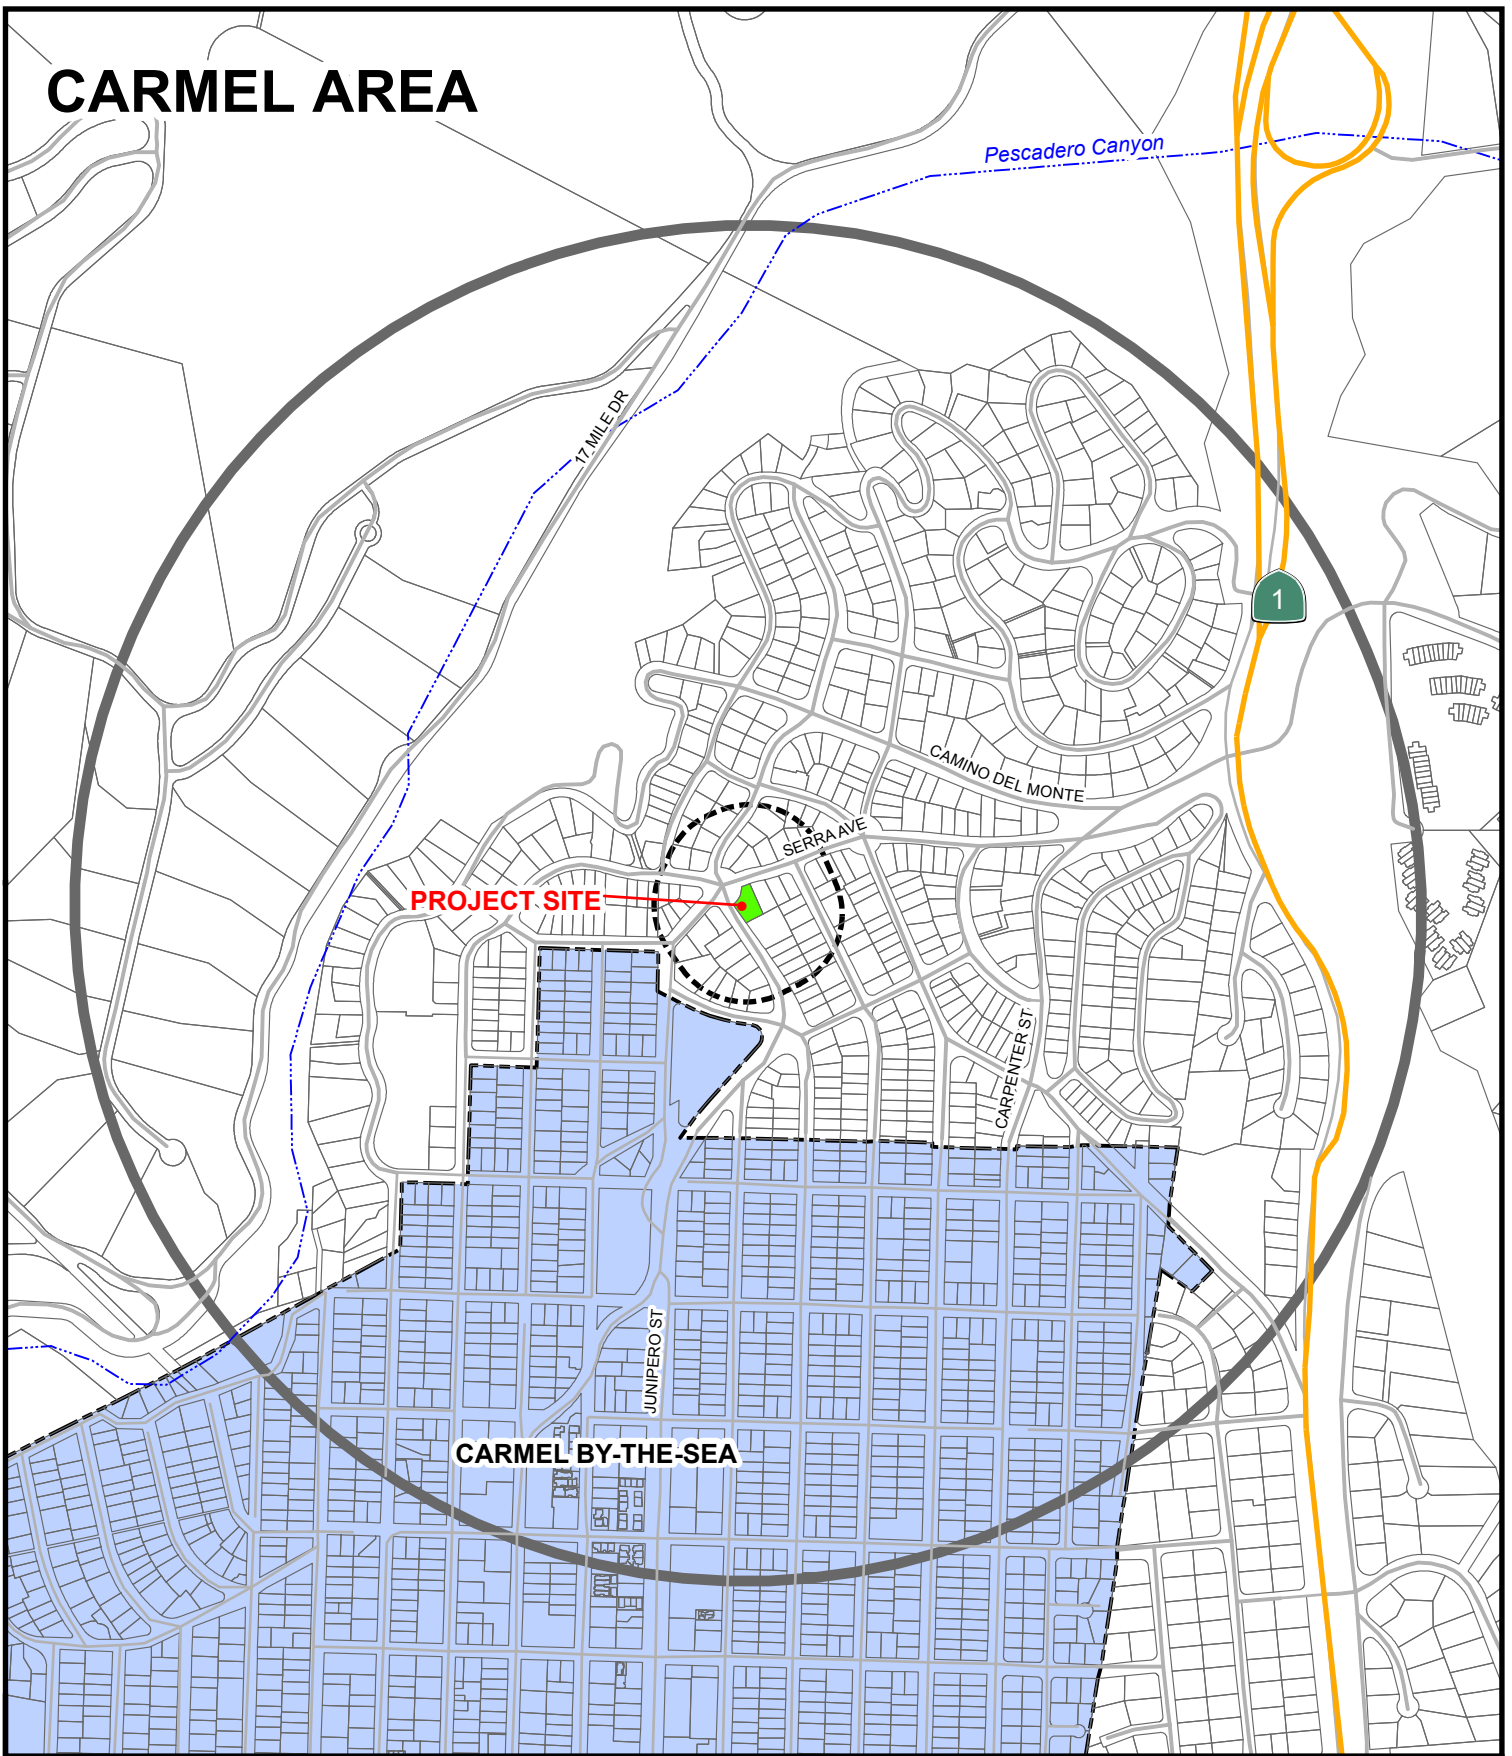

Attachment F
Vicinity Map

PLN110366/PLN110367
Mozingo (Powell)

CARMEL AREA

APPLICANT: POWELL

APN:009-081-027-000

FILE # PLN110366

 Water  2500' Limit  300' Limit  City Limits

PLANNER: MONTANO